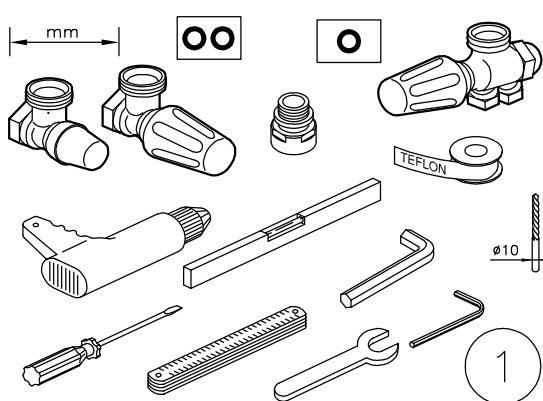

Novo Cult

IRP00110

Istruzioni di montaggio ed uso
Operation instructions
Instructions de montage et usage
Montage- und Bedienungsanleitung
Instruções de montagem e uso
Instrucțiuni pentru montare și utilizare

IR SAP
i termoarredatori

IR SAP SPA 45031 Arquà Polesine (RO) Italy
Tel. +39 0425 466611 ; Fax +39 0425 466662
Website: <http://www.irsap.com>; E-mail: info@irsap.it

Numero Verde
800-252246

IR GROUP S.A.S. 7,rue du Pont à Lunettes
69390 Voures (France)
Tel. +33 04 72 31 86 31 ; Fax +33 04 72 31 86 32
Web: <http://www.irsap.com>; E-mail: irsaprhoss@irgroup.fr

IR SAP-RHOSS Clima Integral, S.L. Oficinas y Almacén:
C./ Leonardo da Vinci, 4 Pol. Ind. Cami Ral
08850 GAVA' (Barcelona)
Telf. +34 93 633 47 00 ; Fax +34 93 633 47 04
Web: <http://www.irsap.com>; E-mail: info@irsap-rhoss.com

Accessori non inclusi-Accessoires non
compris-Accessories not included-Zubehör nicht
inklusive-Accessorios no incluidos-Accessorii neincluse